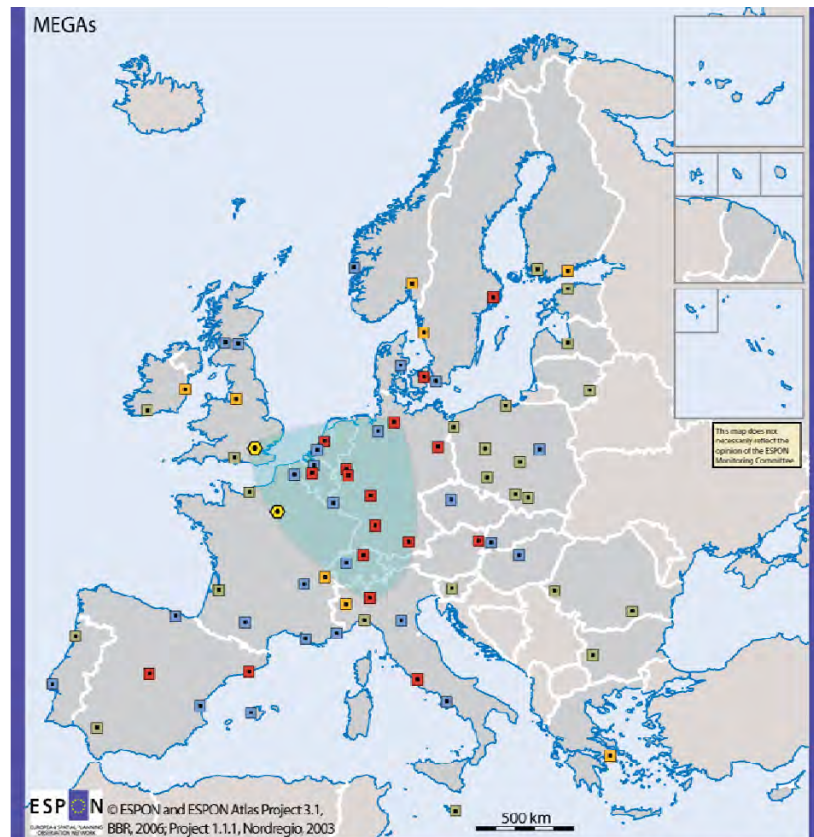

Øresundsregionen - den internationale vækstregion

Steen Bach Nielsen
regionsrådsformand

Øresundsbroen

”I 2020 skal Øresundsregionen være Europas mest attraktive og klimasmarte region for borgere, erhvervsliv og besøgende takket være en effektiv udnyttelse af integrationen og den grænseregionale dynamik.”

Øresundsregionen - den udfordrede region

MEGA classification

- Global nodes
 - European engines
 - Strong MEGAs
 - Potential MEGAs
 - Weak MEGAs
- Pentagon area

© EuroGeographics Association for administrative boundaries
Origin of data: ESPON "Project 1.1.1, Nordregio 2003"

Source: ESPON database

- **Øresundsregionen ligger i udkanten af det Europæiske vækstområde**
- **Vi skal sikre adgangen til Europa**
- **Øresundsregionen er brohovedet mellem Skandinavien og det centrale Europa**

En klimasmart vækstregion

Et hurtigt togsystem der dækker hele Øresundsregionen

- **Vi er alle afhængige af at kunne komme hurtigt og sikkert frem.**
- **Derfor er det vigtigt med et sammenhængende og hurtigt togsystem, der dækker hele Øresundsregionen.**